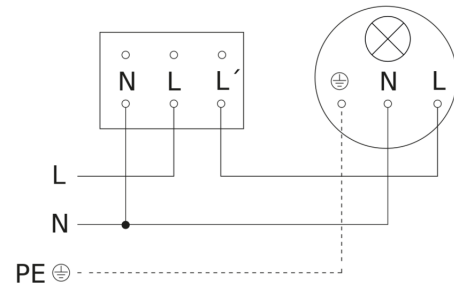

3 draads bekabeling