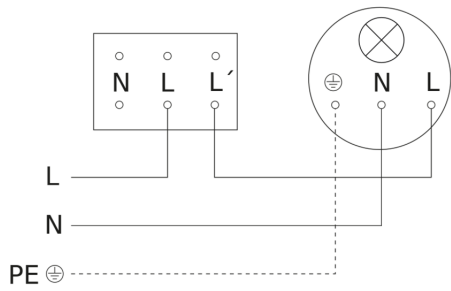

IR 180 AP easy

Op de muur

EAN 4007841 066048

art.nr. 066048

aansluitschema 2 draads bekabeling